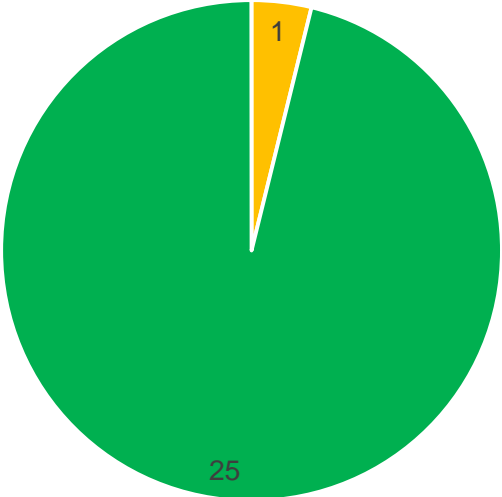

Fachstelle Frühe Förderung

Muttersprachliche Begleitung für Familien mit Fluchthintergrund

Statistik 2021

Anmeldungen

■ Andelfingen ■ Winterthur Land ■ Winterthur Stadt

Nationalität

Ausweis

■ F Vorläufig aufgenommene Ausländer ■ B Anerkannte Flüchtlinge

Sprachen

■ Arabisch ■ Dari ■ Kurdisch ■ Persisch/Farsi ■ Tigrinia ■ Türkisch

Alter

Geschlecht

Vermittlungen