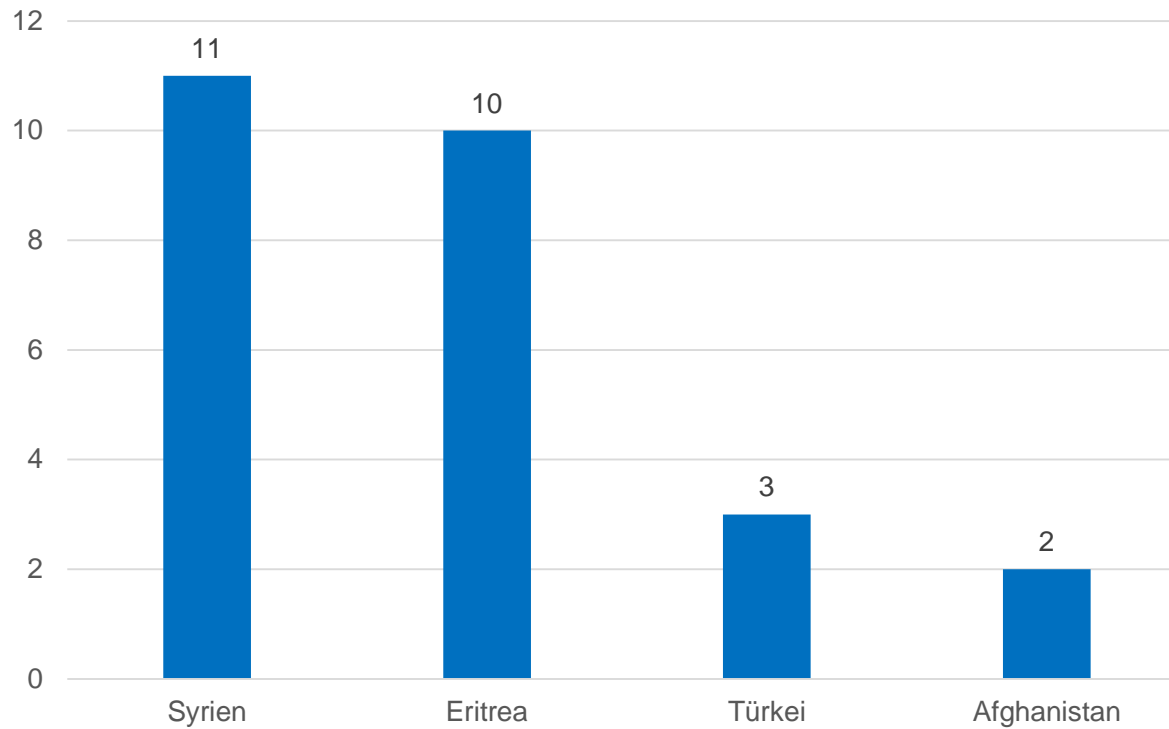

Fachstelle Frühe Förderung

Muttersprachliche Begleitung für Familien mit Fluchthintergrund

Statistik 2021

Anmeldungen

■ Andelfingen ■ Winterthur Land ■ Winterthur Stadt

Nationalität

Ausweis

■ F Vorläufig aufgenommene Ausländer ■ B Anerkannte Flüchtlinge

Sprachen

■ Arabisch ■ Dari ■ Kurdisch ■ Persisch/Farsi ■ Tigrinia ■ Türkisch

Alter

Geschlecht

Vermittlungen