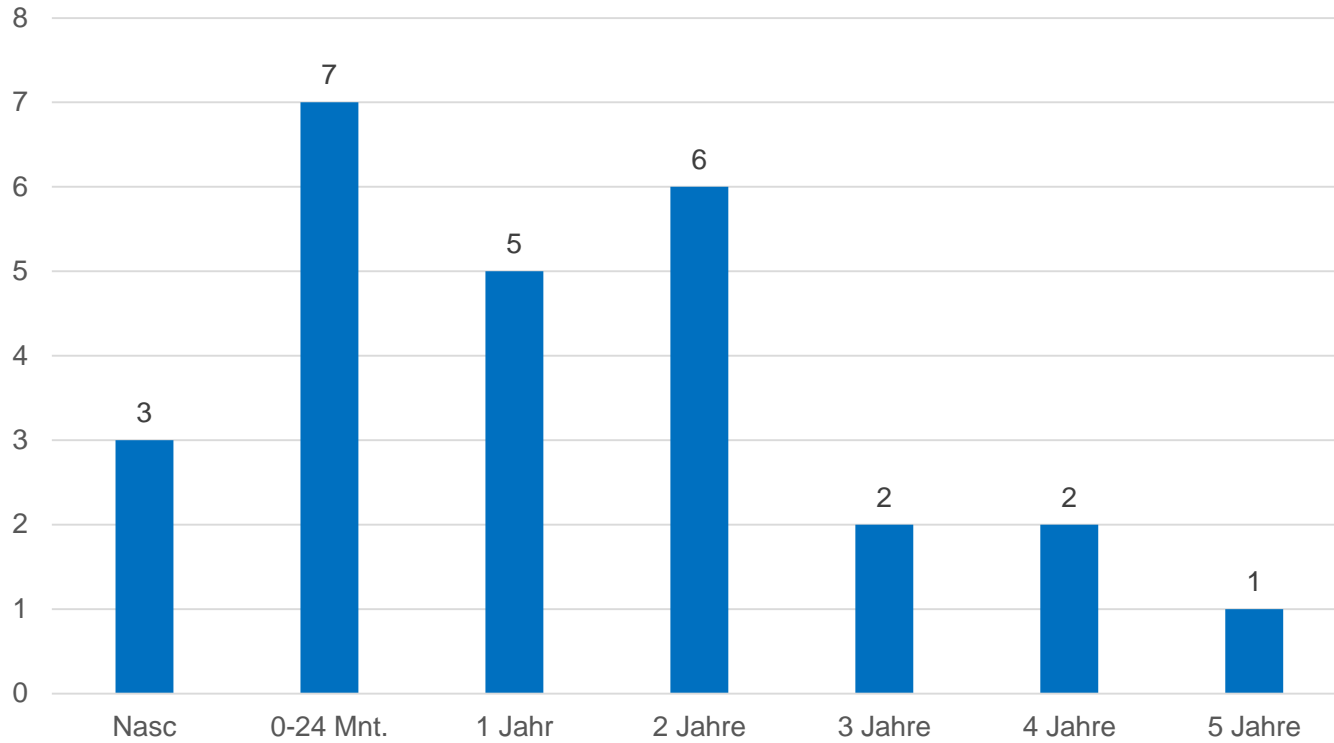

Fachstelle Frühe Förderung

Muttersprachliche Begleitung für Familien mit Fluchthintergrund

Statistik 2021

Anmeldungen

■ Andelfingen ■ Winterthur Land ■ Winterthur Stadt

Nationalität

Ausweis

■ F Vorläufig aufgenommene Ausländer ■ B Anerkannte Flüchtlinge

Sprachen

■ Arabisch ■ Dari ■ Kurdisch ■ Persisch/Farsi ■ Tigrinia ■ Türkisch

Alter

Geschlecht

Vermittlungen