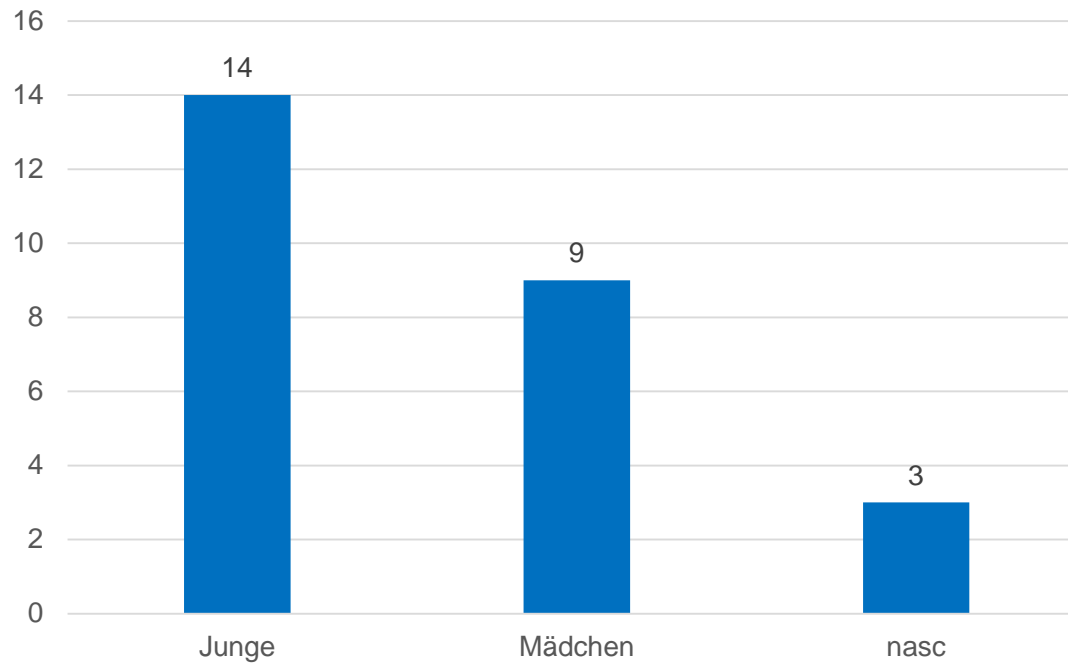

Fachstelle Frühe Förderung

Muttersprachliche Begleitung für Familien mit Fluchthintergrund

Statistik 2021

Anmeldungen

■ Andelfingen ■ Winterthur Land ■ Winterthur Stadt

Nationalität

Ausweis

■ F Vorläufig aufgenommene Ausländer ■ B Anerkannte Flüchtlinge

Sprachen

■ Arabisch ■ Dari ■ Kurdisch ■ Persisch/Farsi ■ Tigrinia ■ Türkisch

Alter

Geschlecht

Vermittlungen