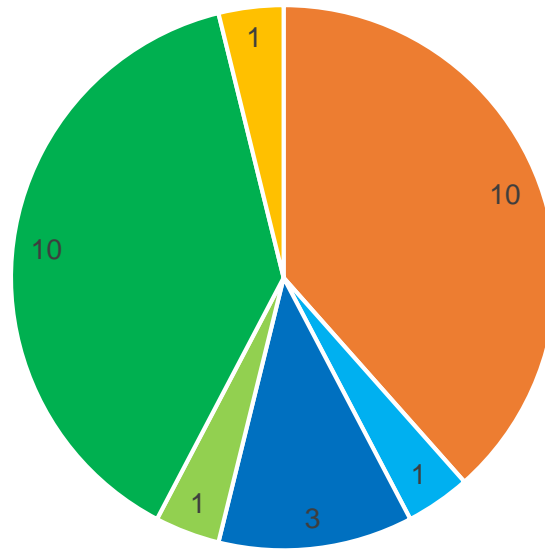

Fachstelle Frühe Förderung

Muttersprachliche Begleitung für Familien mit Fluchthintergrund

Statistik 2021

Anmeldungen

■ Andelfingen ■ Winterthur Land ■ Winterthur Stadt

Nationalität

Ausweis

■ F Vorläufig aufgenommene Ausländer ■ B Anerkannte Flüchtlinge

Sprachen

■ Arabisch ■ Dari ■ Kurdisch ■ Persisch/Farsi ■ Tigrinia ■ Türkisch

Alter

Geschlecht

Vermittlungen