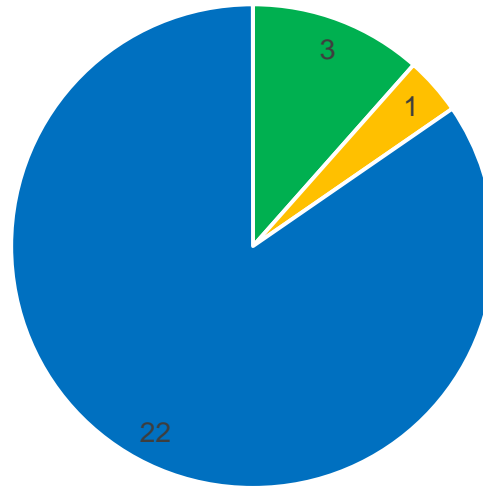

Fachstelle Frühe Förderung

Muttersprachliche Begleitung für Familien mit Fluchthintergrund

Statistik 2021

Anmeldungen

■ Andelfingen ■ Winterthur Land ■ Winterthur Stadt

Nationalität

Ausweis

■ F Vorläufig aufgenommene Ausländer ■ B Anerkannte Flüchtlinge

Sprachen

■ Arabisch ■ Dari ■ Kurdisch ■ Persisch/Farsi ■ Tigrinia ■ Türkisch

Alter

Geschlecht

Vermittlungen