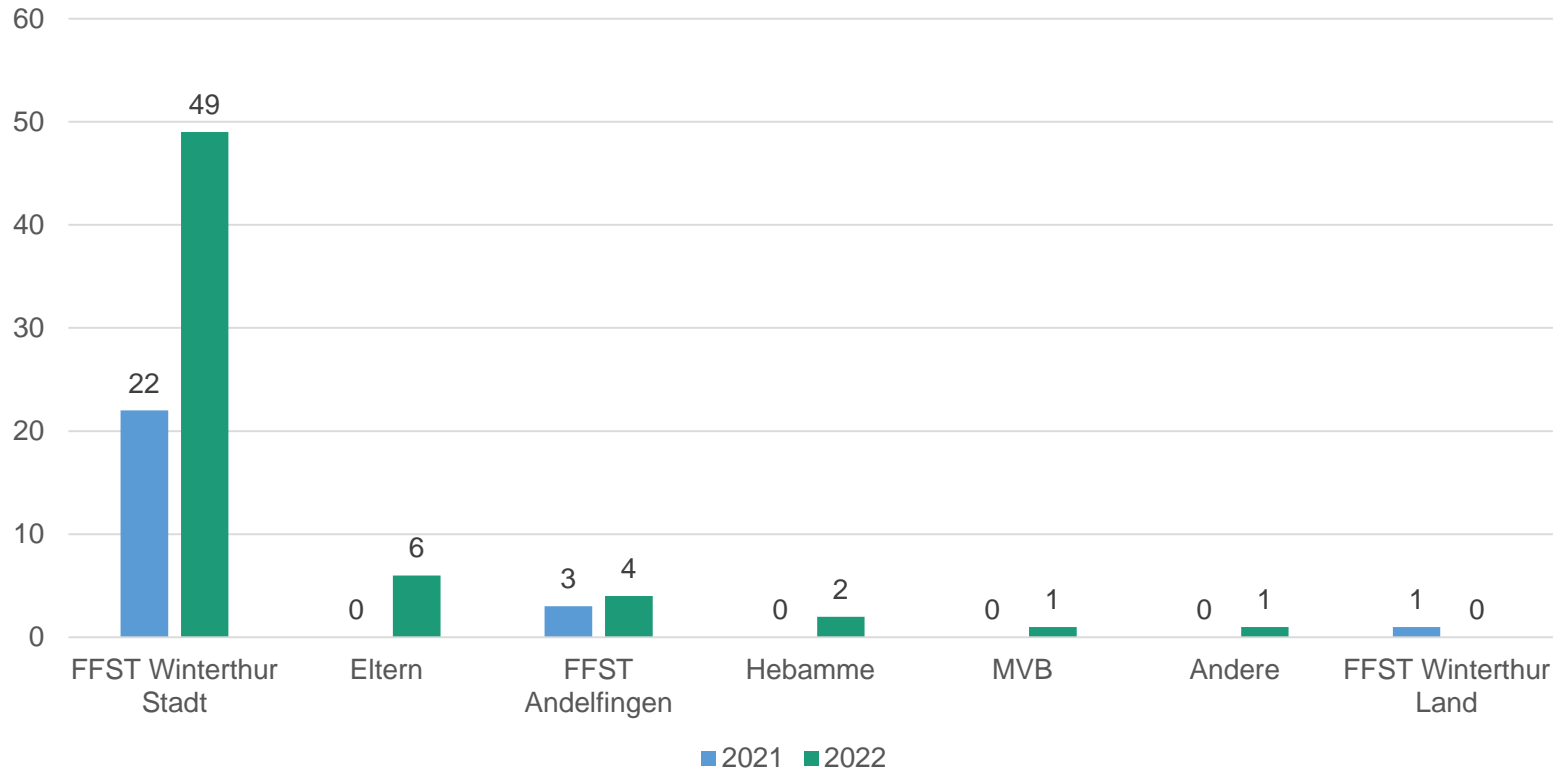

Fachstelle Frühe Förderung

Muttersprachliche Begleitung für Familien mit Fluchthintergrund

Statistik 2022

Anzahl begleitete Familien

Neuanmeldungen

Wohnbezirk der Familien

Nationalität der Familien

Ausweis der Familien

Sprachen der Familien

Geschlecht der Kinder

Alter der Kinder

Vermittlungen

2022