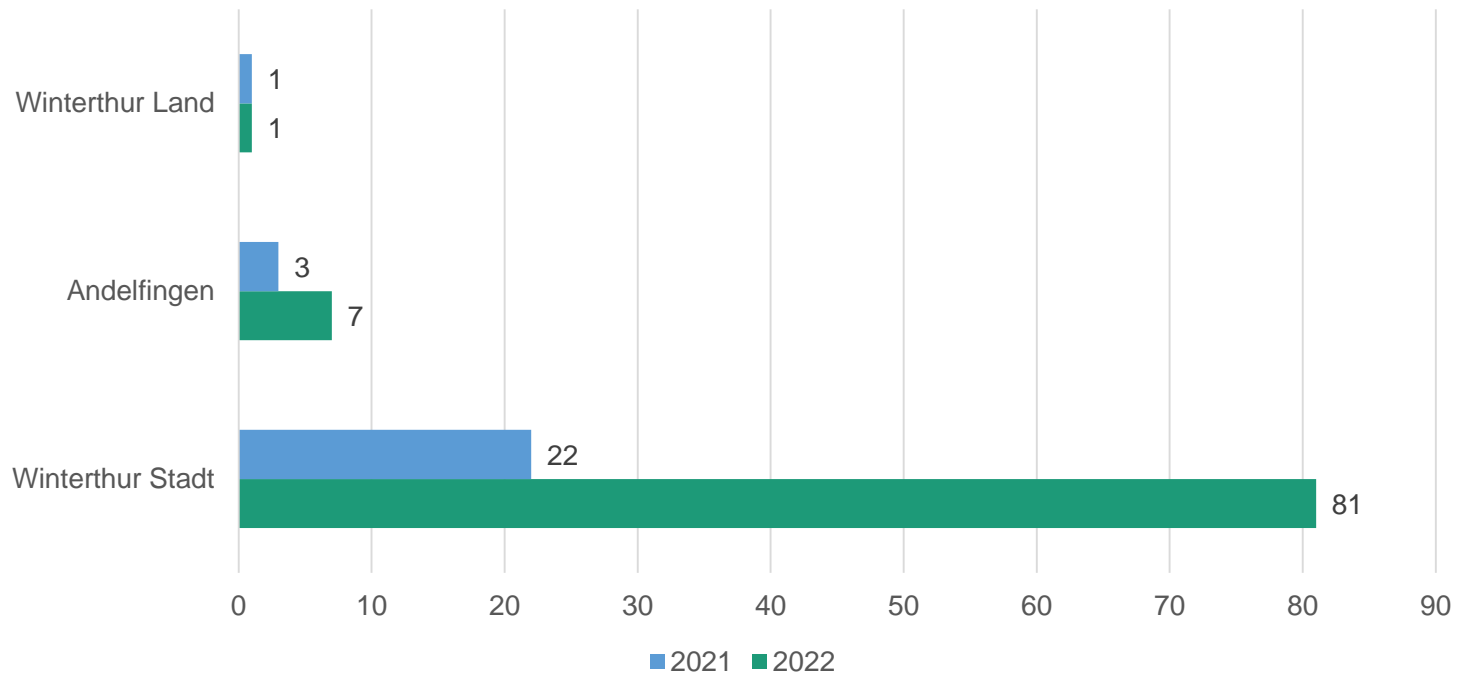

Fachstelle Frühe Förderung

Muttersprachliche Begleitung für Familien mit Fluchthintergrund

Statistik 2022

Anzahl begleitete Familien

Neuanmeldungen

Wohnbezirk der Familien

Nationalität der Familien

Ausweis der Familien

Sprachen der Familien

Geschlecht der Kinder

Alter der Kinder

Vermittlungen

2022