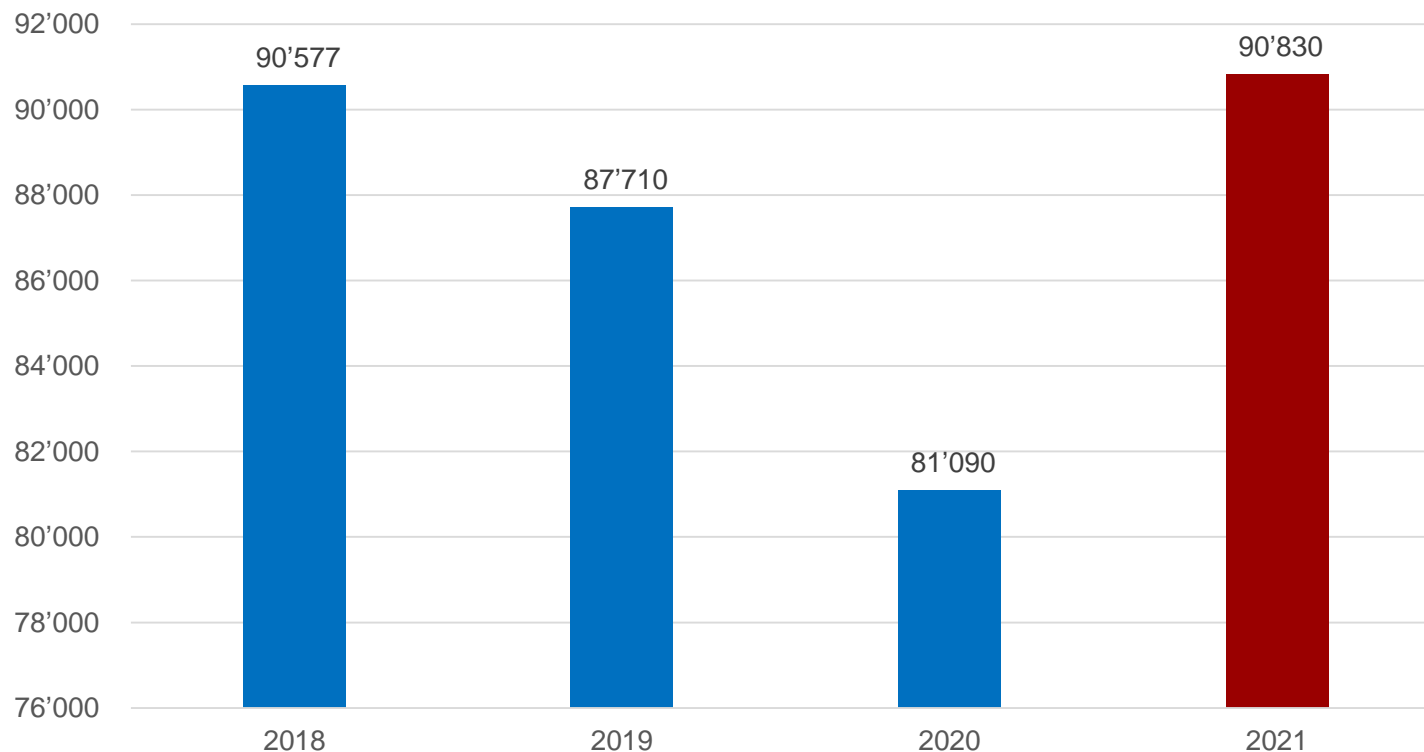

Drittmittel für Spielgruppenplätze

In CHF