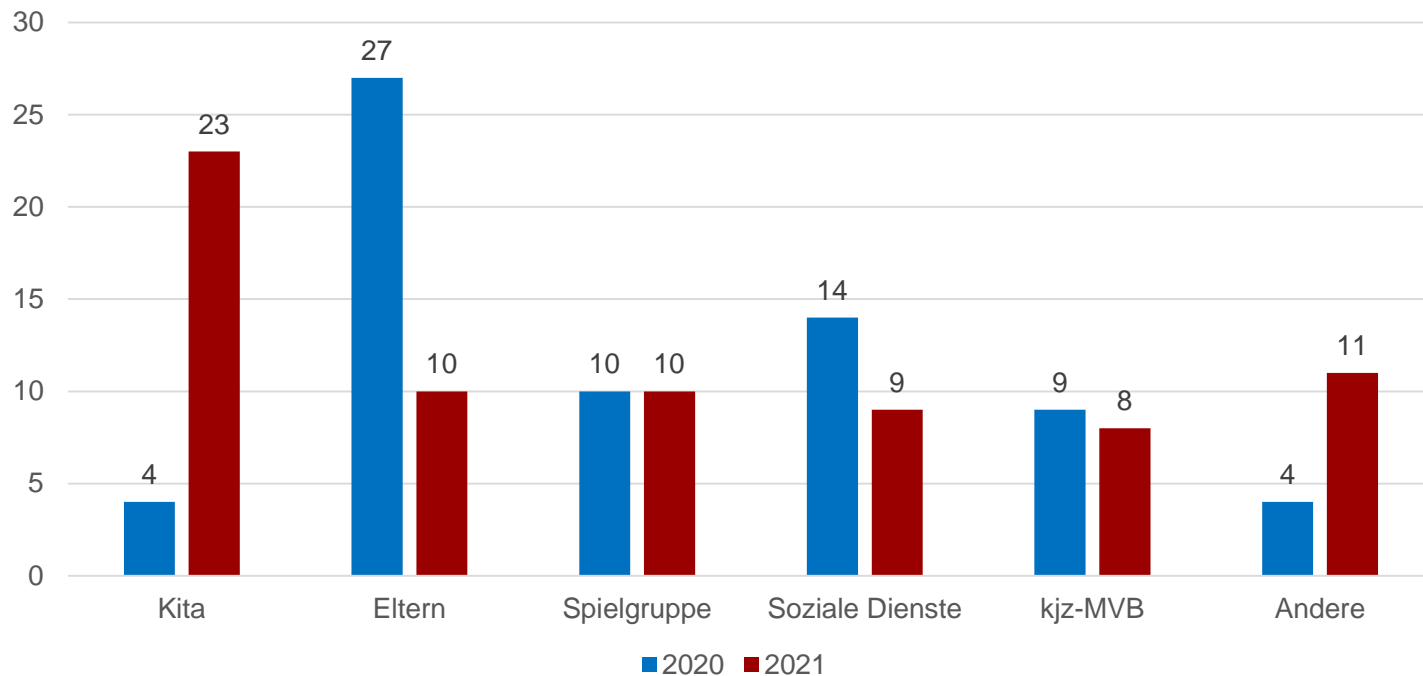

Fachstelle Frühe Förderung Stadt Winterthur

Statistik 2021

Anzahl begleitete Familien

Wohnort der Familien

Neuanmeldungen

Alter der Kinder

Neuanmeldungen

Beratungsinhalte