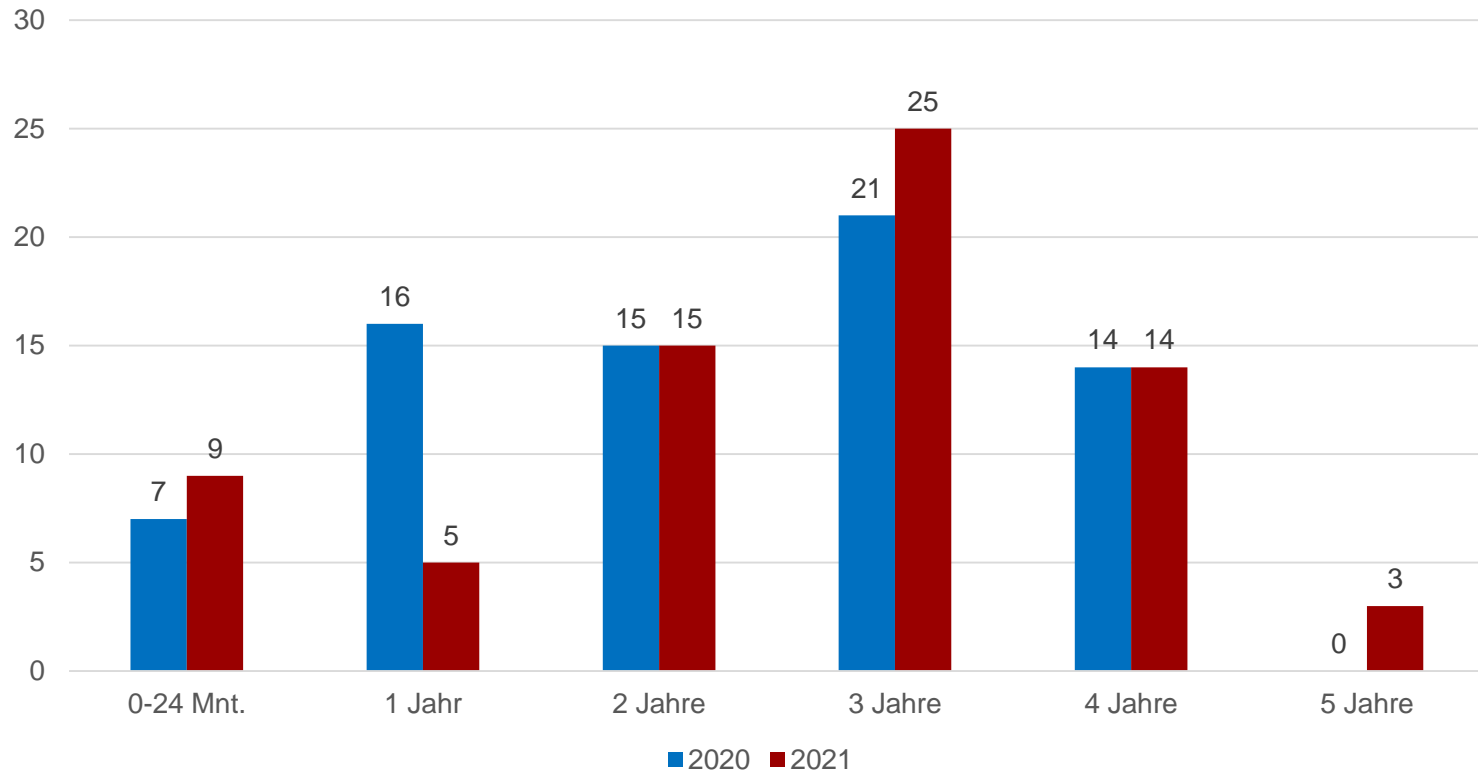

Fachstelle Frühe Förderung Stadt Winterthur

Statistik 2021

Anzahl begleitete Familien

Wohnort der Familien

Neuanmeldungen

Alter der Kinder

Neuanmeldungen

Beratungsinhalte