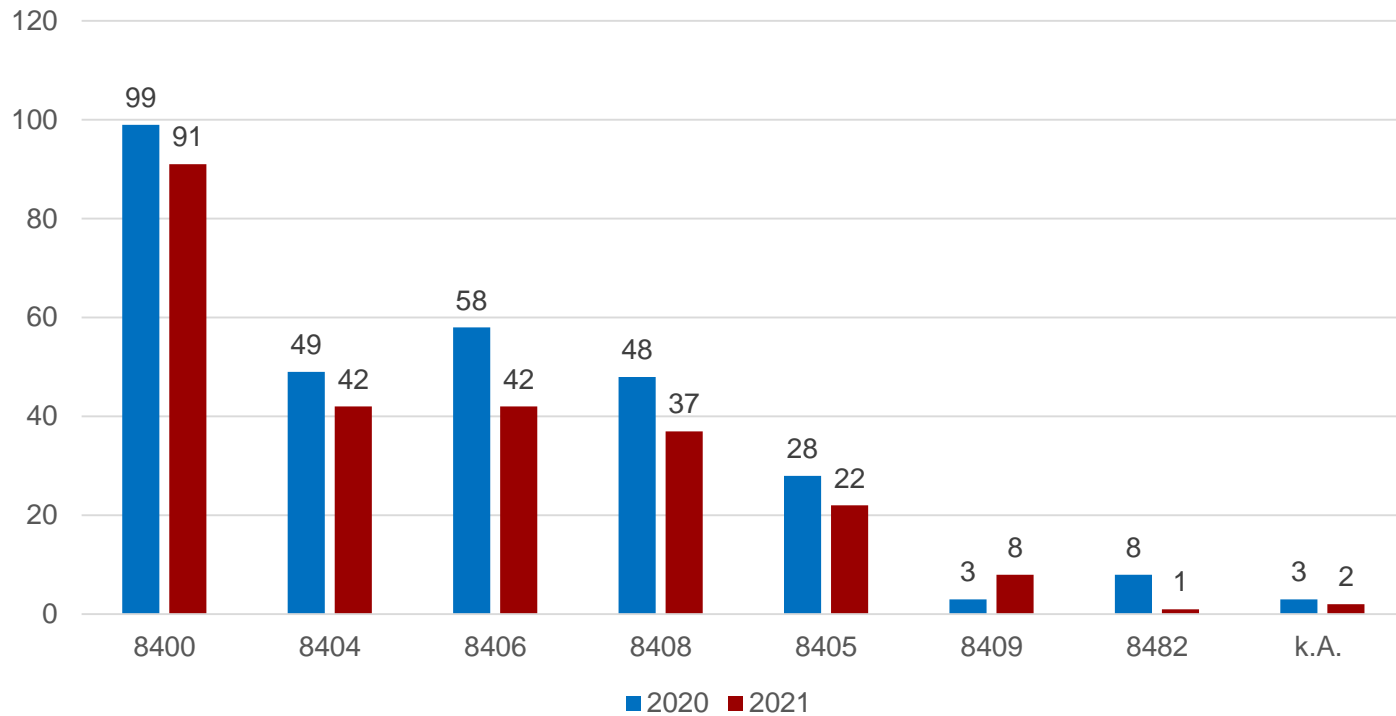

Fachstelle Frühe Förderung Stadt Winterthur

Statistik 2021

Anzahl begleitete Familien

Wohnort der Familien

Neuanmeldungen

Alter der Kinder

Neuanmeldungen

Beratungsinhalte