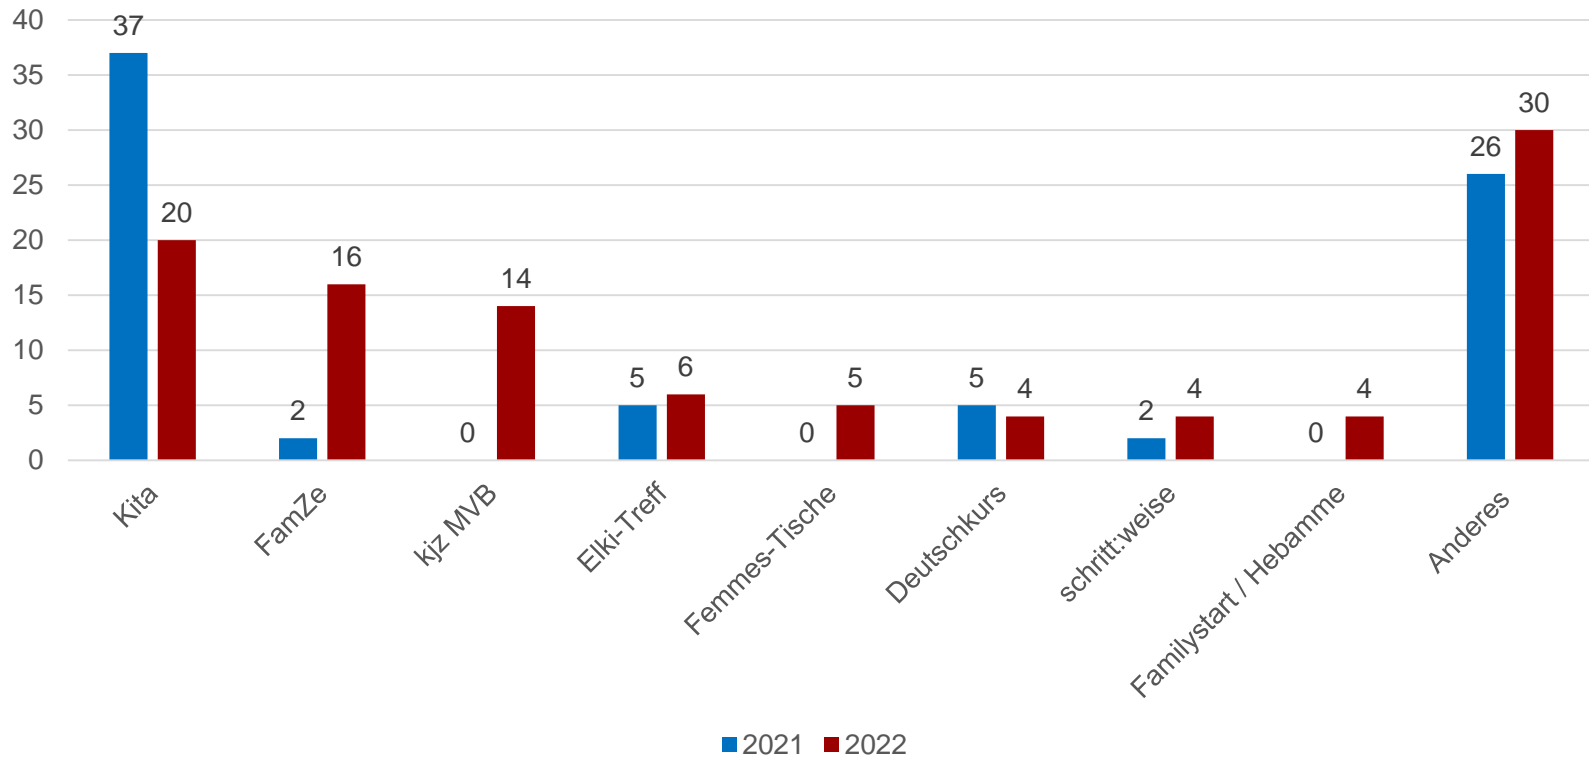

Vermittlungen