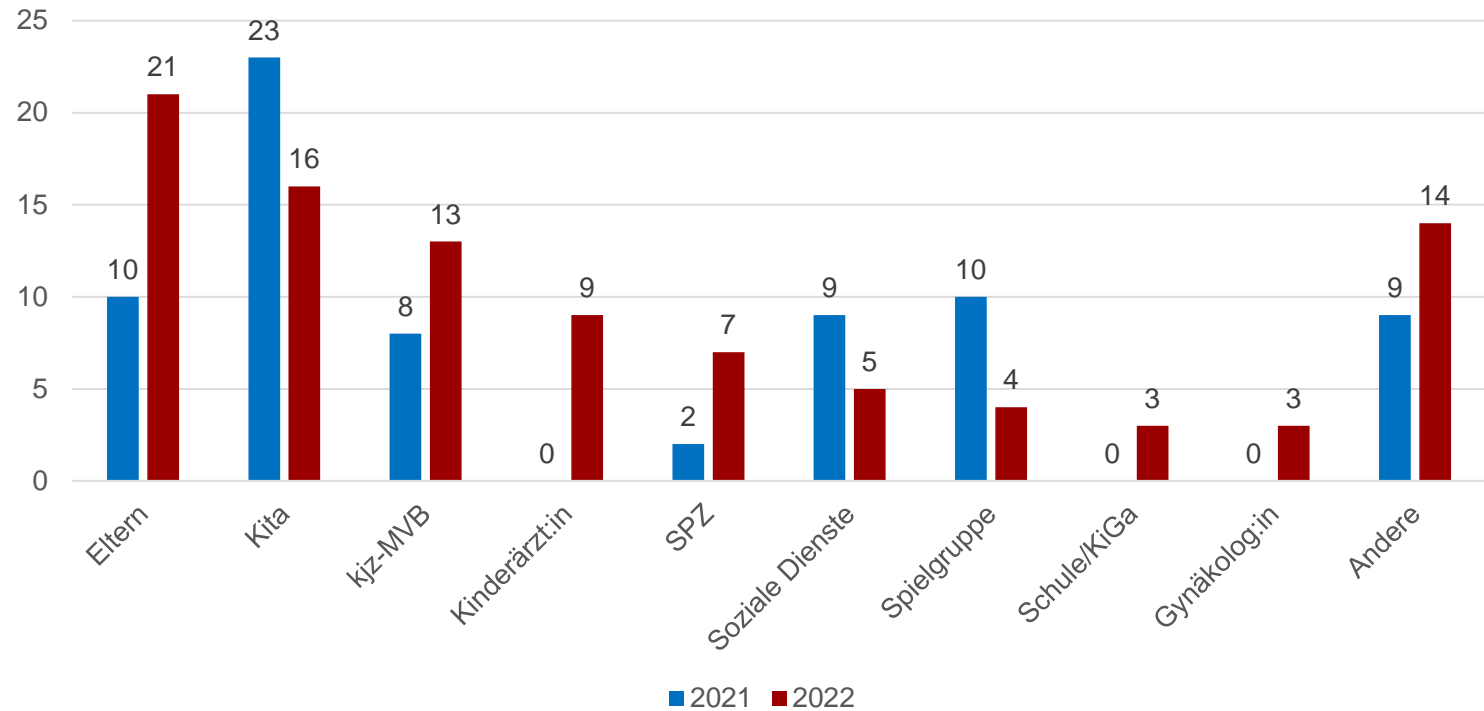

Fachstelle Frühe Förderung Stadt Winterthur

Statistik 2022

Anzahl begleitete Familien

Wohnort der Familien

Neuanmeldungen

Alter der Kinder

Neuanmeldungen

Beratungsinhalte