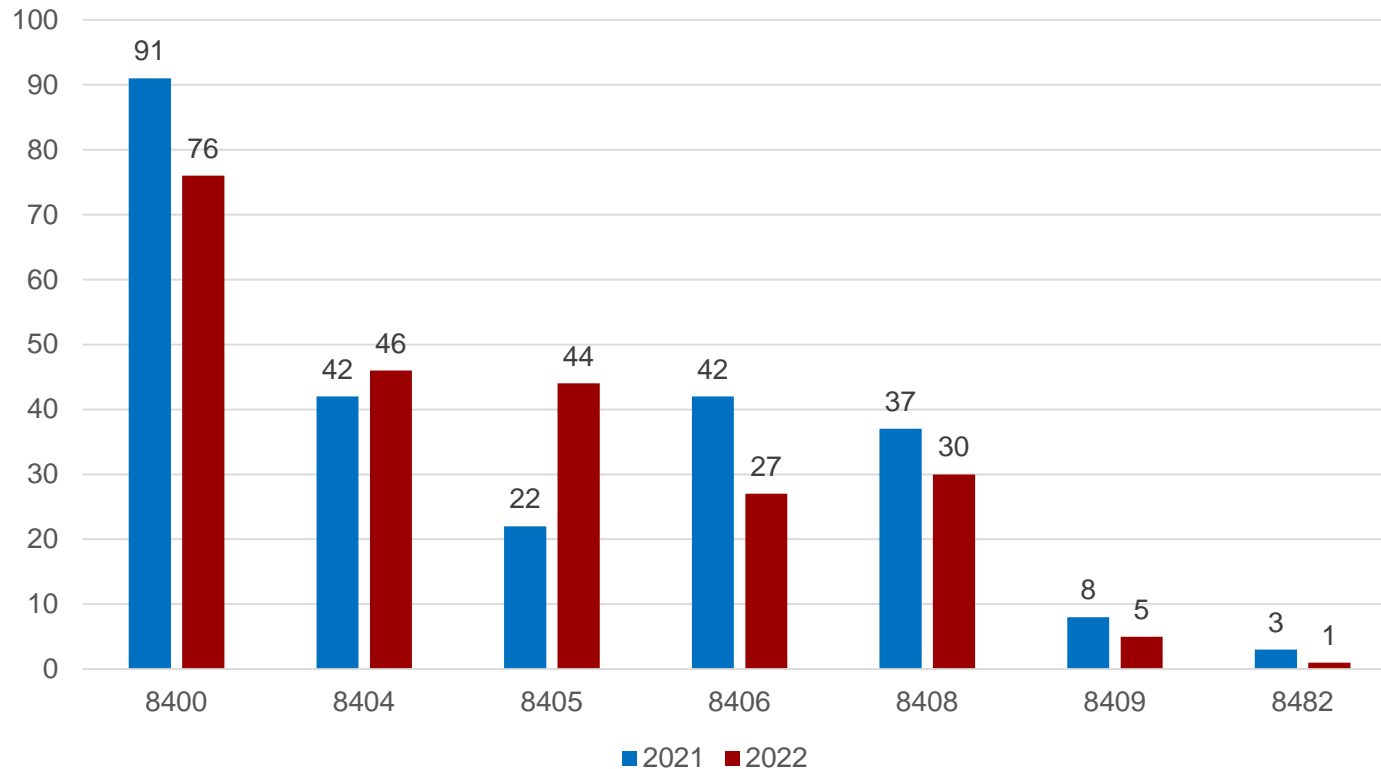

Fachstelle Frühe Förderung Stadt Winterthur

Statistik 2022

Anzahl begleitete Familien

Wohnort der Familien

Neuanmeldungen

Alter der Kinder

Neuanmeldungen

Beratungsinhalte