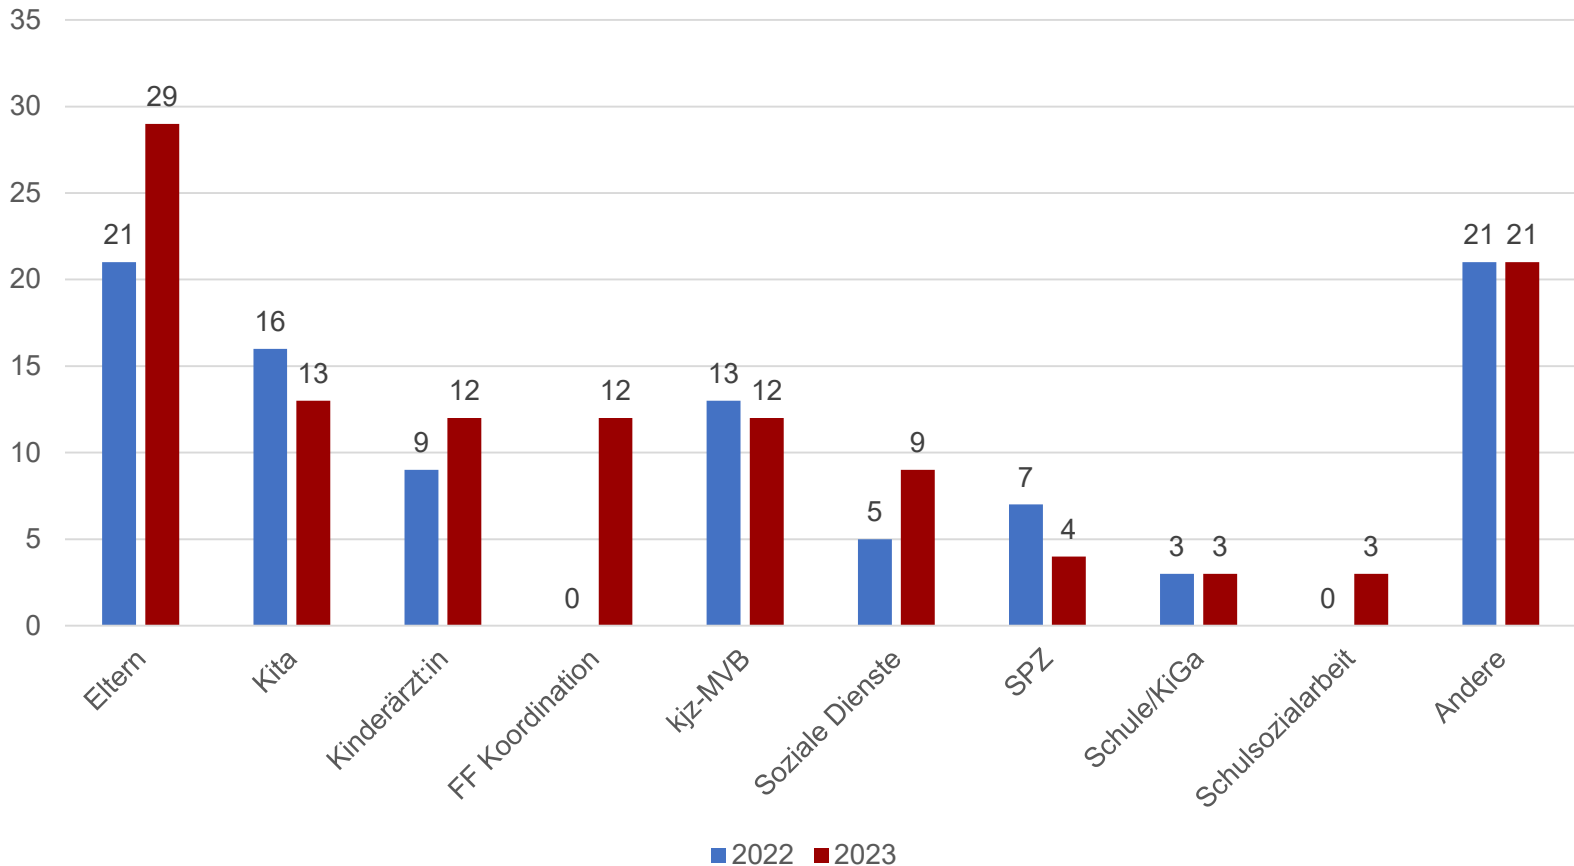

Neuanmeldungen