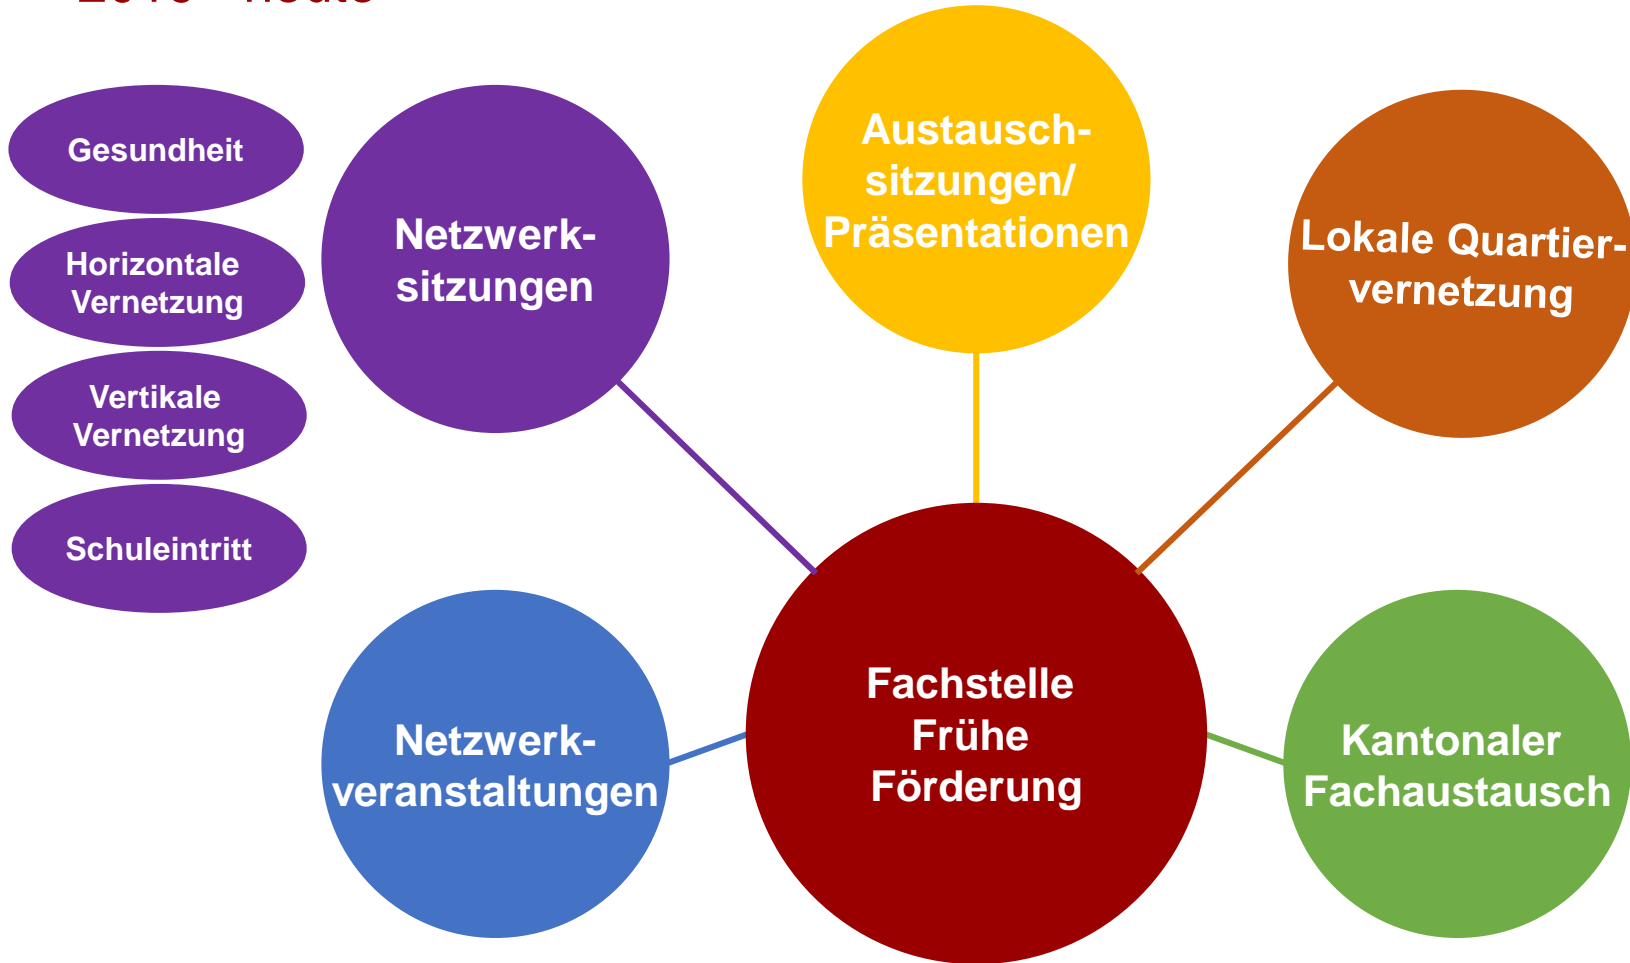

# Koordination und Vernetzung

2019 - heute

- Vernetzung im interprofessionalen Netzwerk (Förderkette)
- Ausbau: «Muttersprachliches Begleitangebot für geflüchtete Familien»

Fokus: Früherfassung

- Familystart
- Zusammenarbeit Soziale Dienste
- Zusammenarbeit Verein Peribass, Projekt Perma
- AJB Bezirke Andelfingen und Winterthur: Geplantes Projekt in Früher Kindheit

Fokus: Kindergartenübertritt

- Vernetzung Schuleintritt: Frühbereich und Schule Oberwinterthur (Pilot)
- Veranstaltung Veltheim-Wülflingen

# Koordination und Vernetzung

2019 - heute