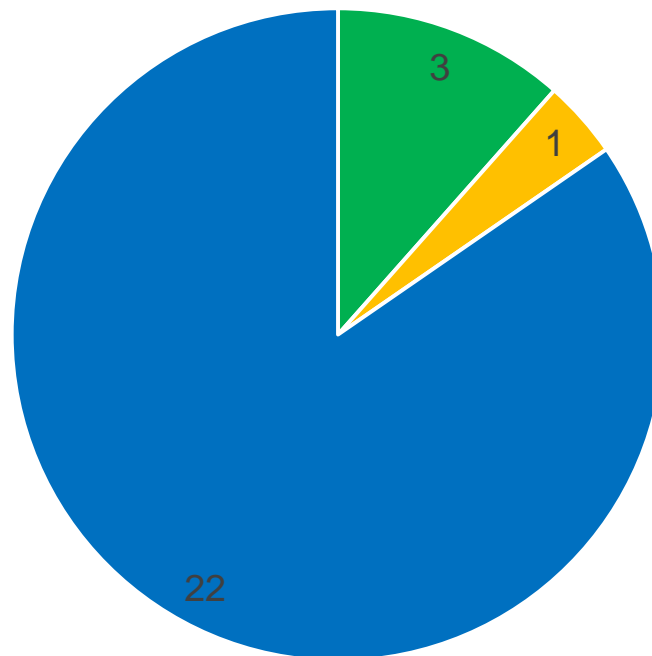

Neuanmeldungen

2021

■ Andelfingen   ■ Winterthur Land   ■ Winterthur Stadt