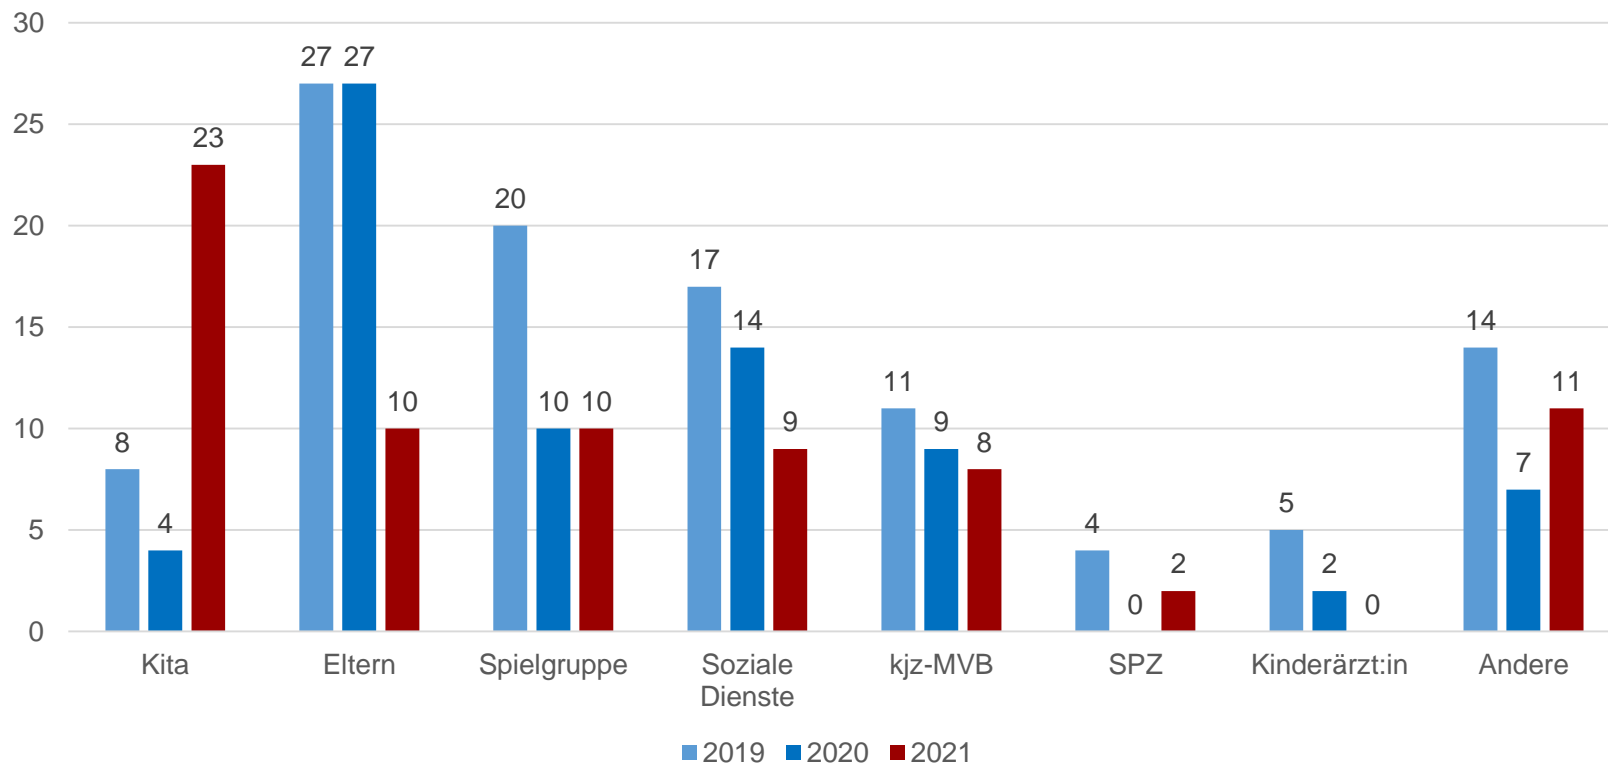

Neuanmeldungen