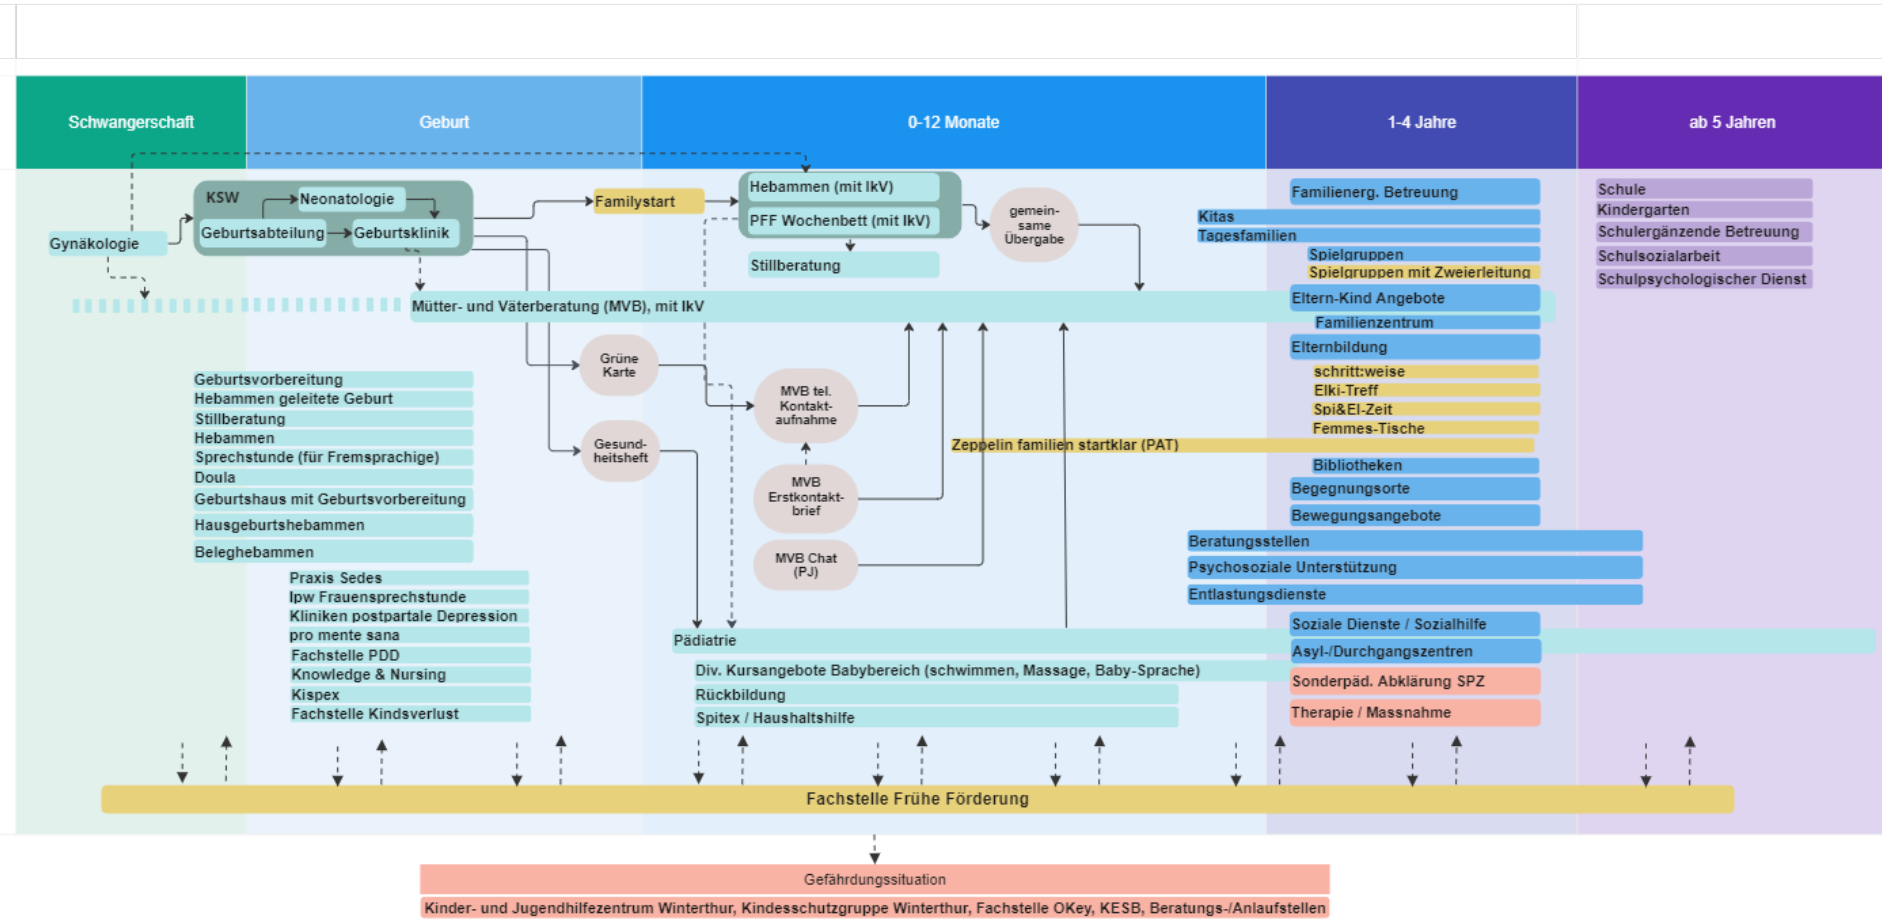

Netzwerk Frühe Förderung