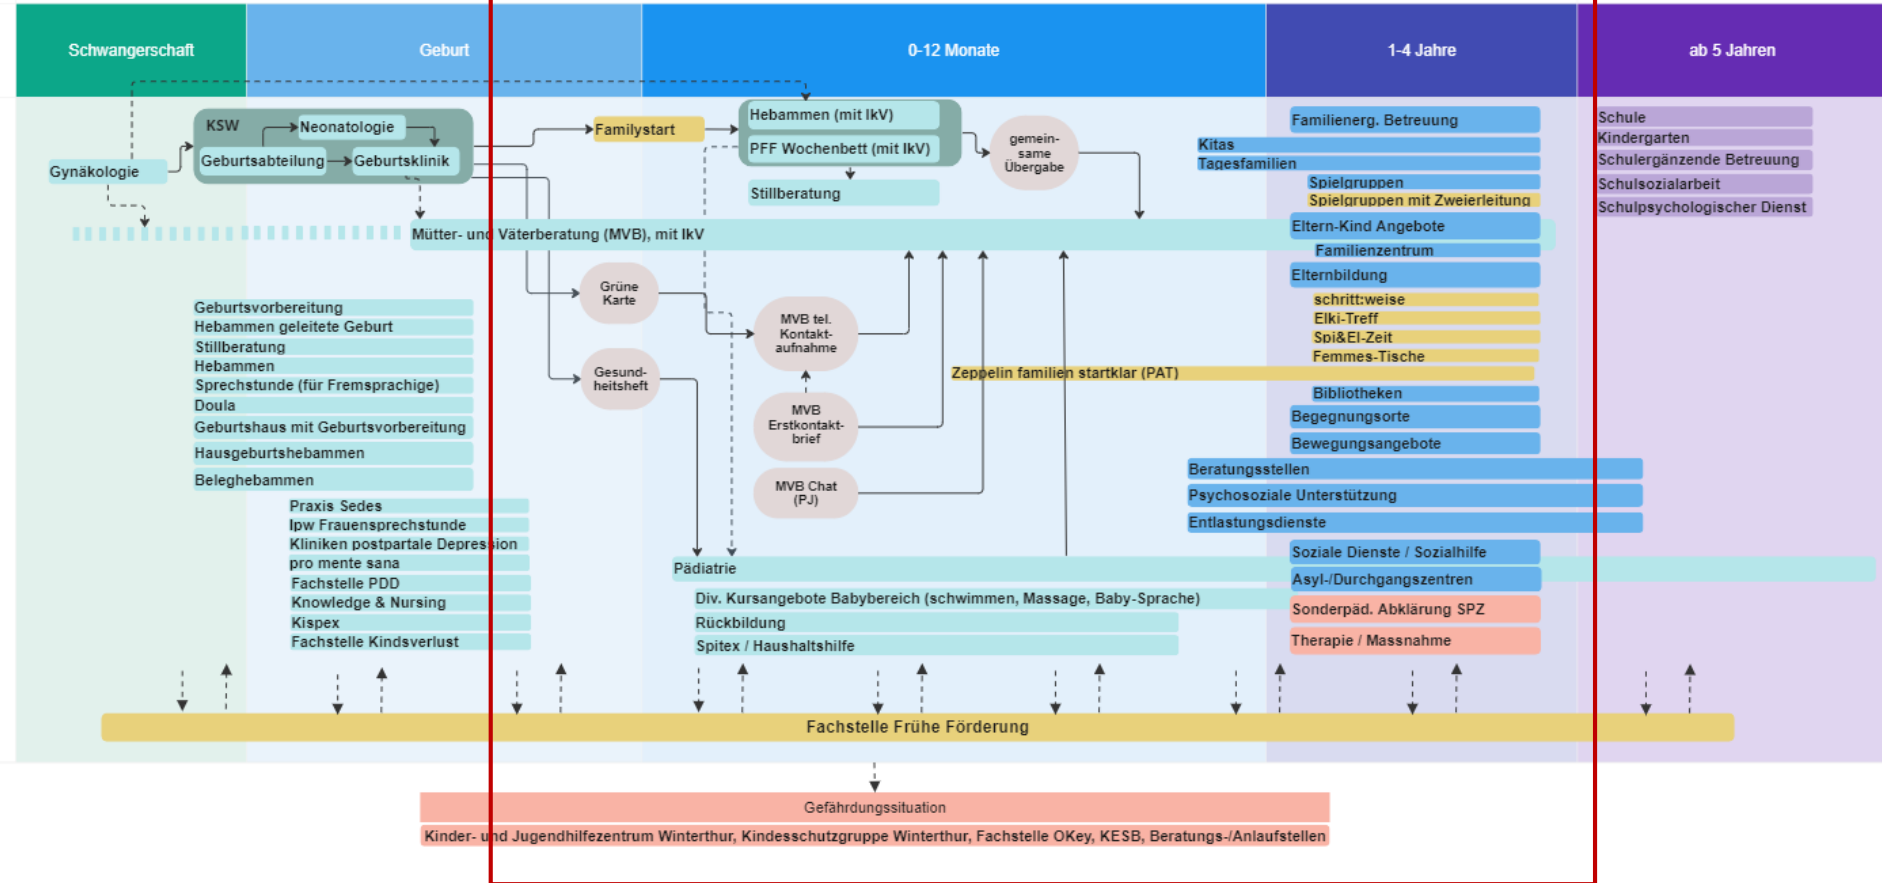

Netzwerk Frühe Förderung

Netzwerkverantwortliche Frühe Förderung Winterthur