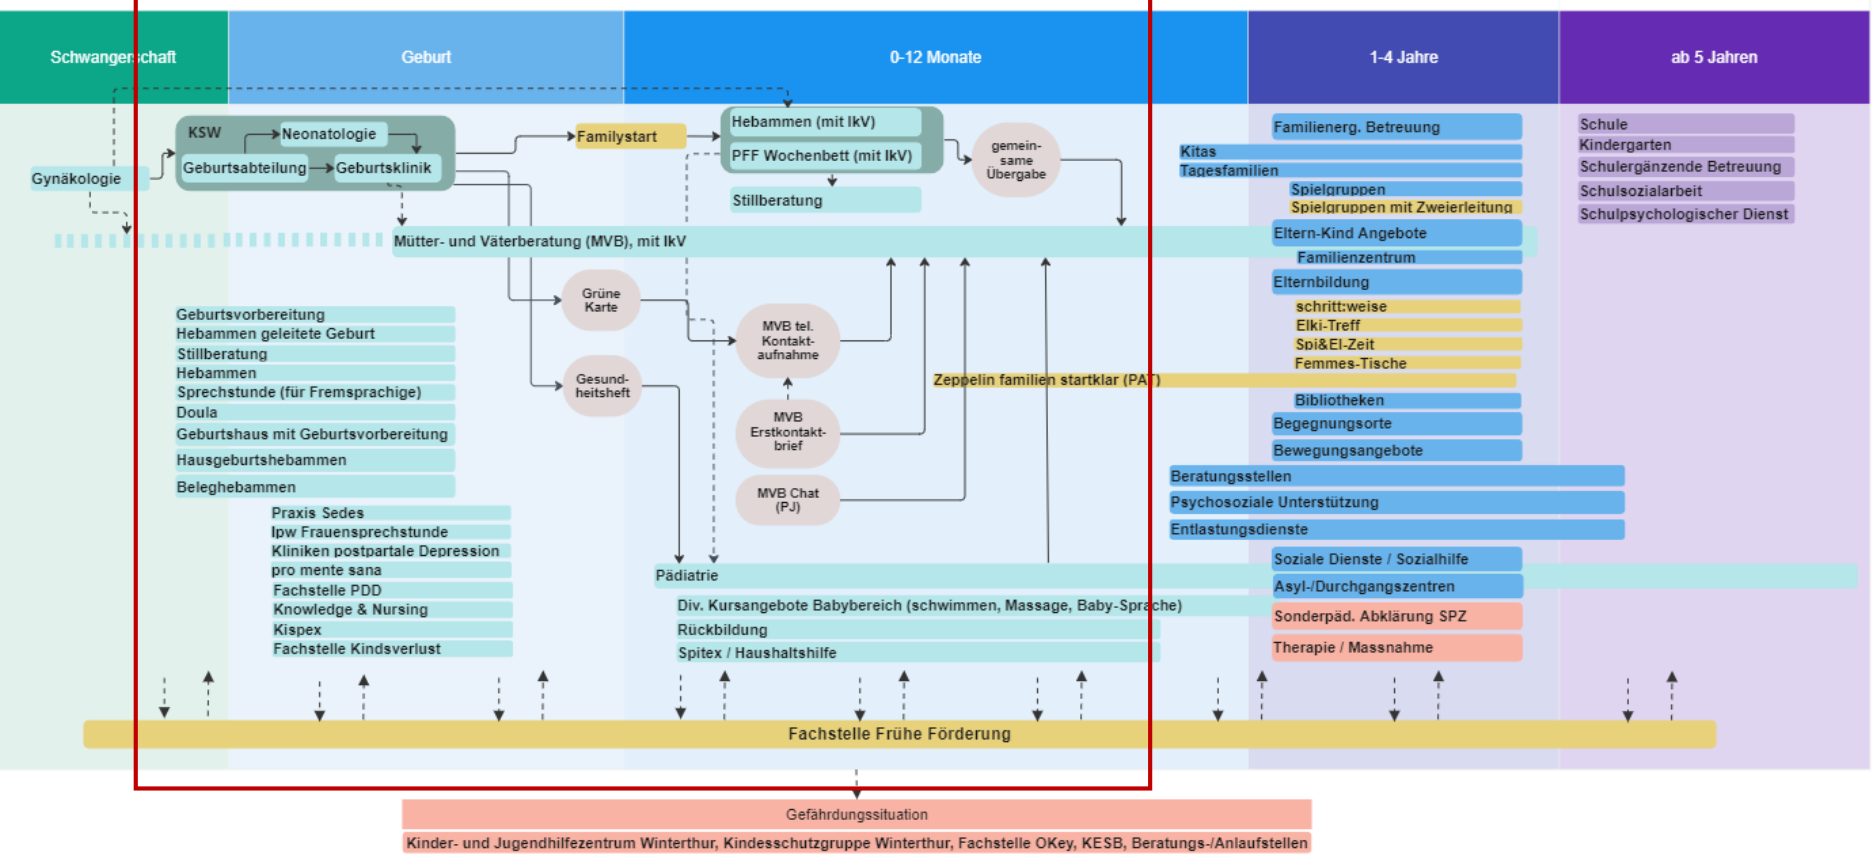

Netzwerk Frühe Förderung

Perinatales Netzwerk Winterthur